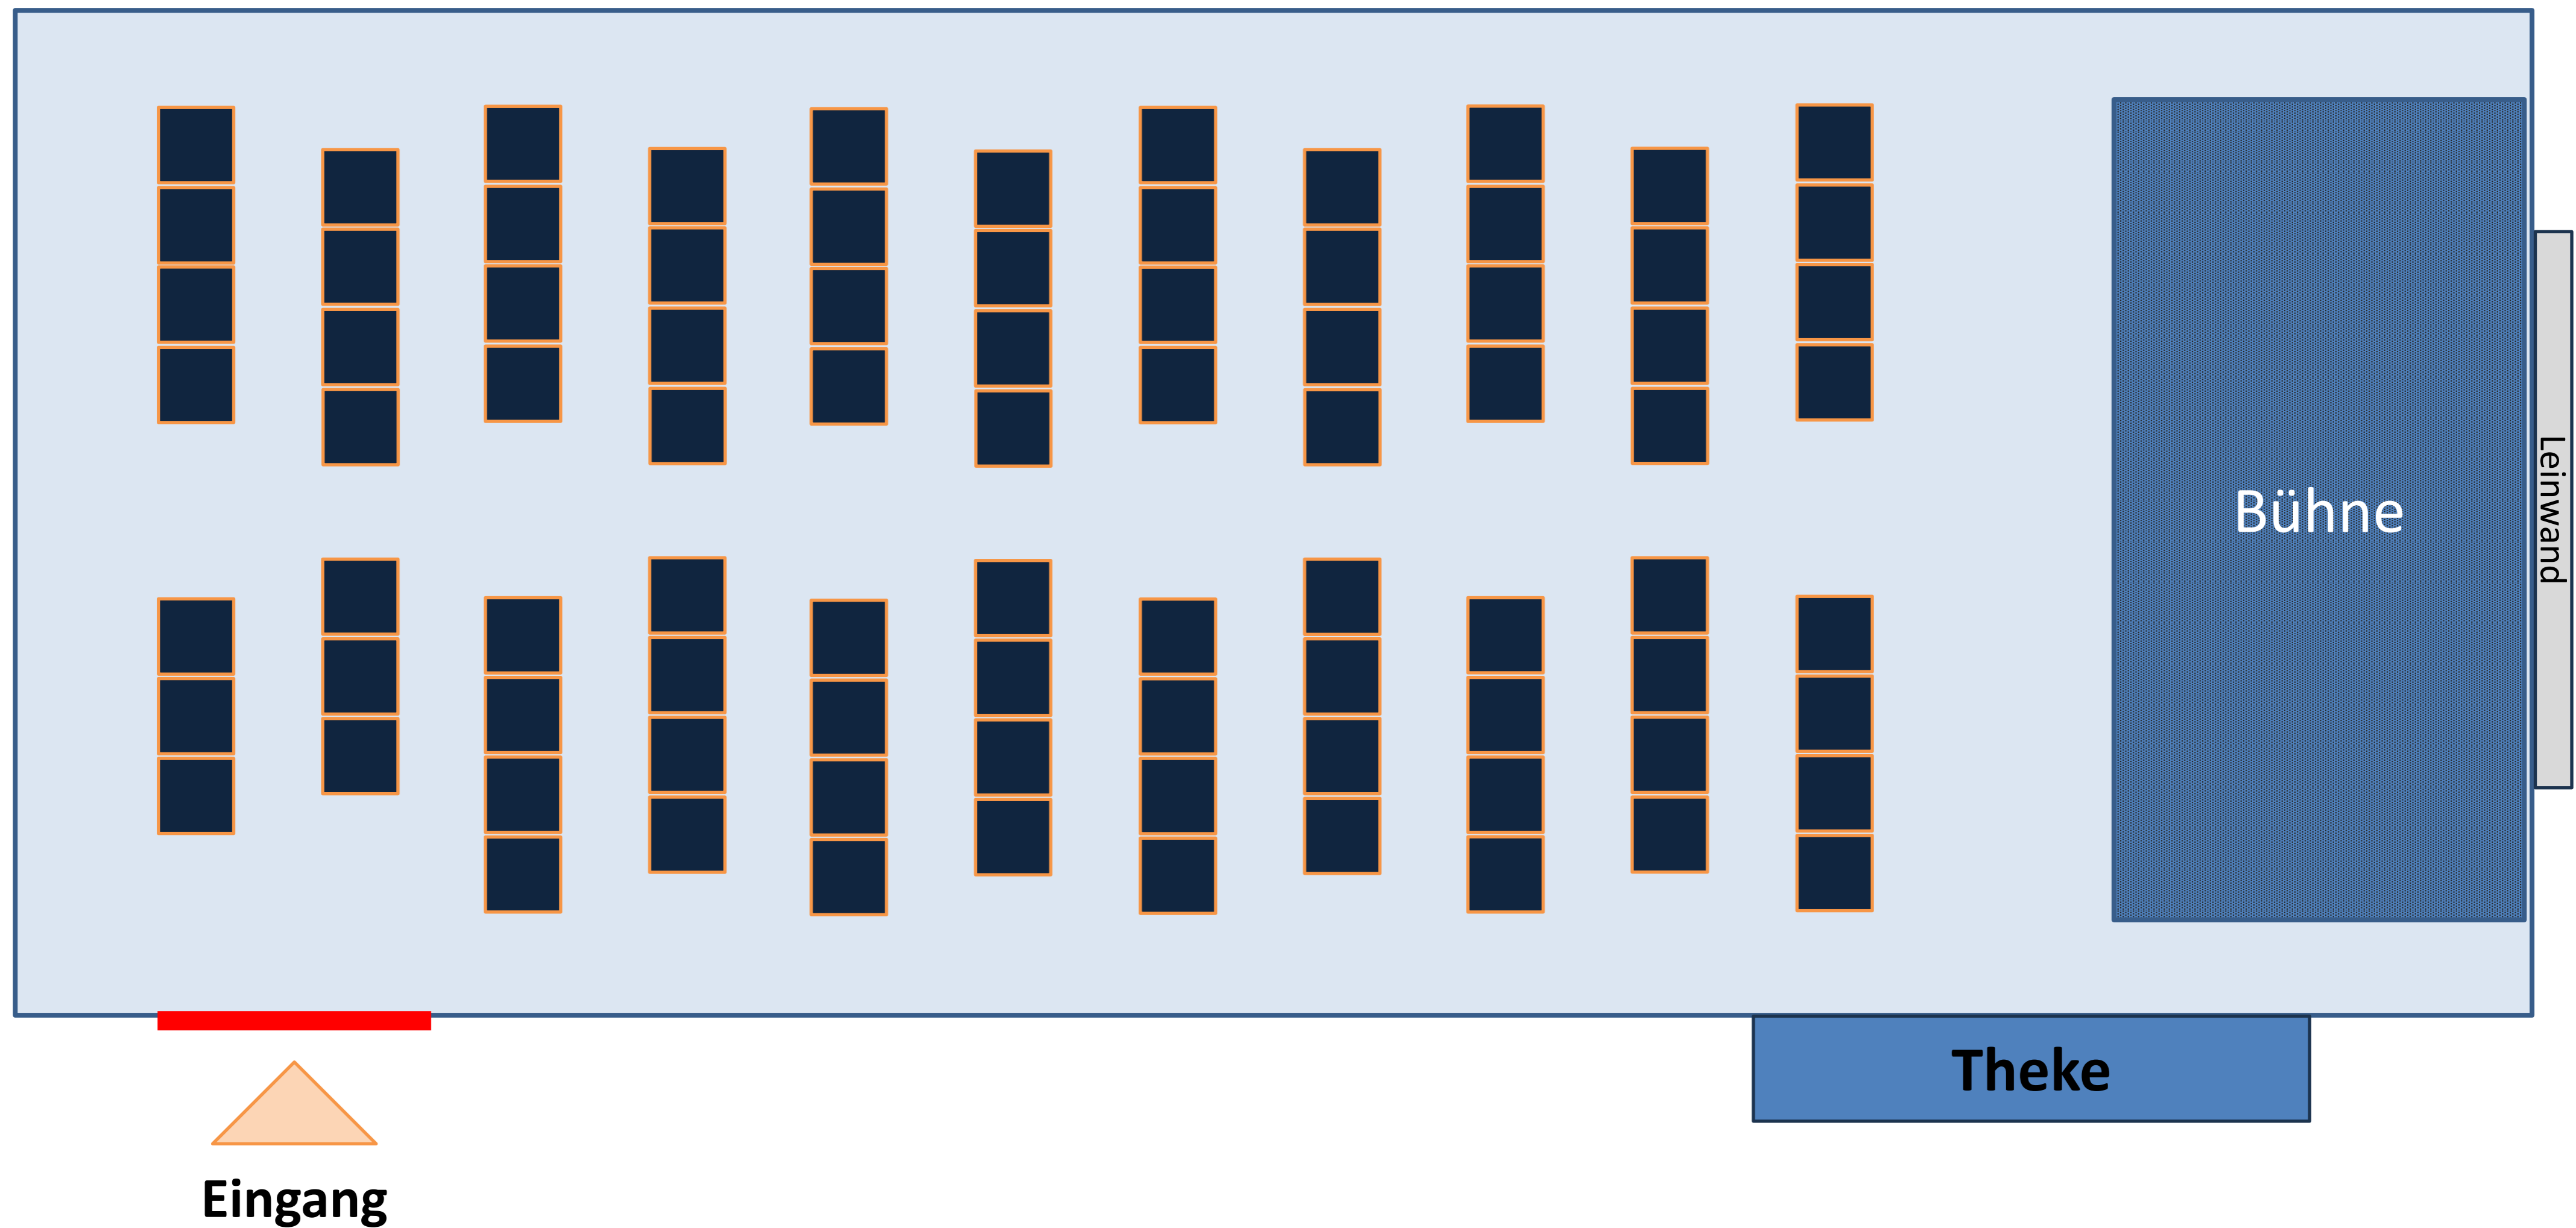

Veranstaltungsraum Neue Mitte

Reihenbestuhlung mit Bühne: max. 103 Plätze

Röthenbach a.d. Pegnitz
Stadt der kurzen Wege

Veranstaltungsraum Neue Mitte

Reihenbestuhlung: max. 113 Plätze

Röthenbach a.d.Pegnitz
Stadt der kurzen Wege

Veranstaltungsraum Neue Mitte

Reihenbestuhlung mit Mittelgang: max. 86 Plätze

Röthenbach a.d. Pegnitz
Stadt der kurzen Wege

Veranstaltungsraum Neue Mitte

Reihenbestuhlung mit Mittelgang: max. 95 Plätze

Röthenbach a.d.Pegnitz
Stadt der kurzen Wege

Veranstaltungsraum Neue Mitte

Tischblockbestuhlung m. kl. Tanzfläche: max. 56 Plätze

Röthenbach a.d. Pegnitz
Stadt der kurzen Wege

Veranstaltungsraum Neue Mitte

Tischblockbestuhlung: max. 64 Plätze

Röthenbach a.d. Pegnitz
Stadt der kurzen Wege

Veranstaltungsraum Neue Mitte

Kongressbestuhlung: max. 40 Plätze

Röthenbach a.d.Pegnitz
Stadt der kurzen Wege