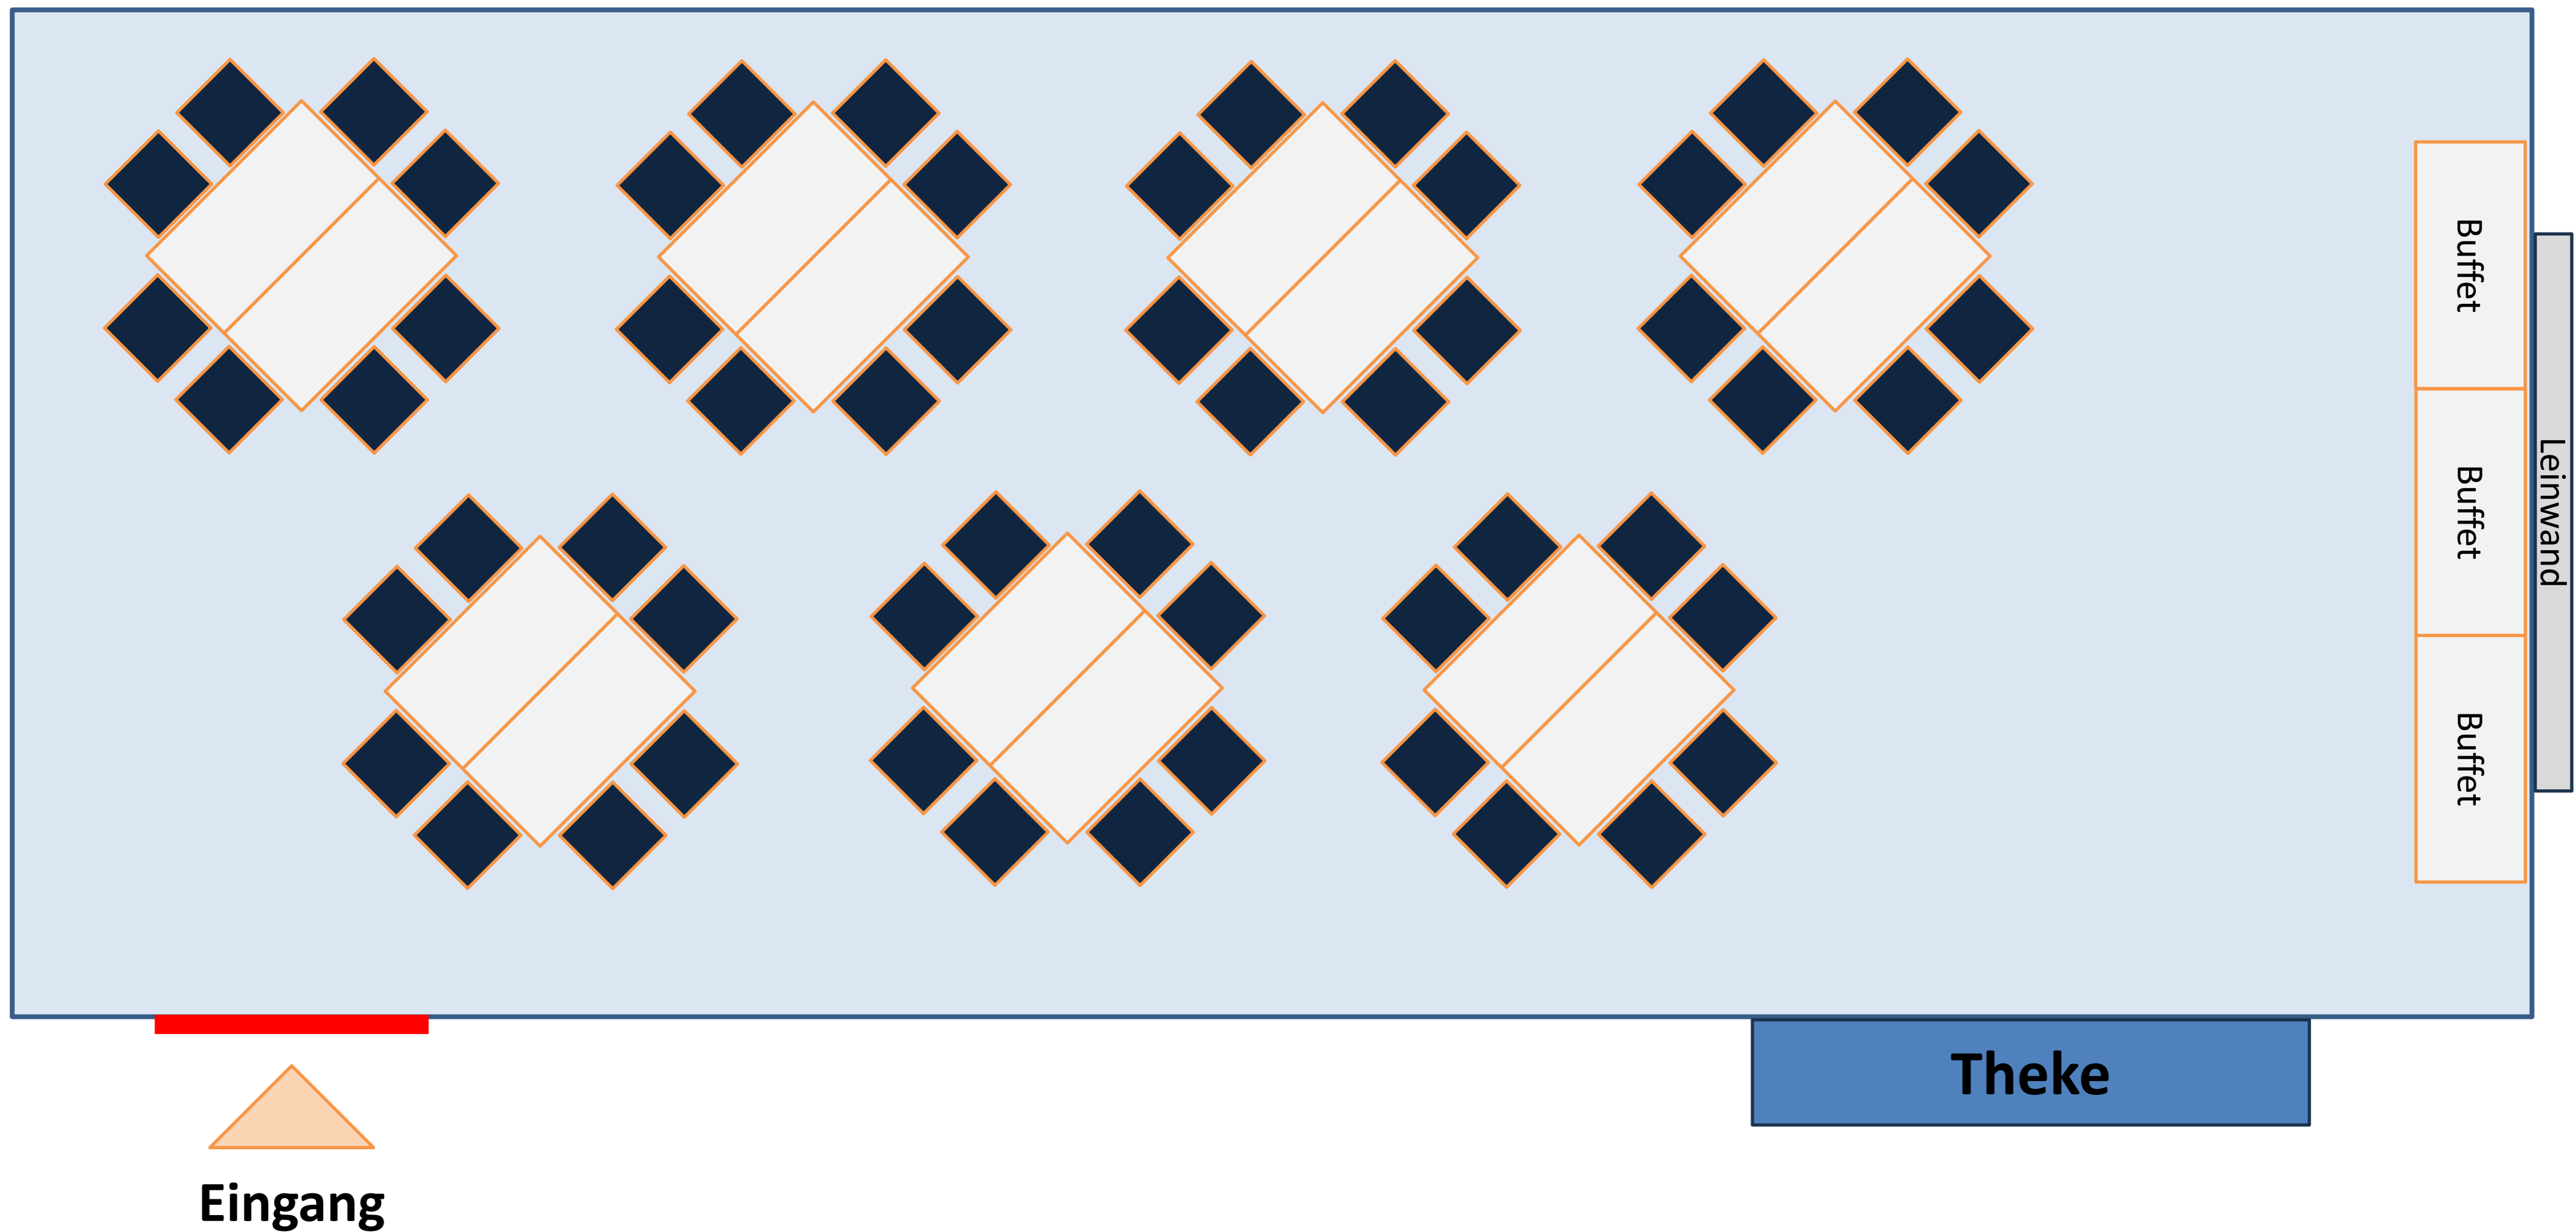

Veranstaltungsraum Neue Mitte

Reihenbestuhlung mit Bühne: max. 103 Plätze

Röthenbach a.d. Pegnitz
Stadt der kurzen Wege

Veranstaltungsraum Neue Mitte

Reihenbestuhlung: max. 113 Plätze

Röthenbach a.d.Pegnitz
Stadt der kurzen Wege

Veranstaltungsraum Neue Mitte

Reihenbestuhlung mit Mittelgang: max. 86 Plätze

Röthenbach a.d. Pegnitz
Stadt der kurzen Wege

Veranstaltungsraum Neue Mitte

Reihenbestuhlung mit Mittelgang: max. 95 Plätze

Röthenbach a.d.Pegnitz
Stadt der kurzen Wege

Veranstaltungsraum Neue Mitte

Tischblockbestuhlung m. kl. Tanzfläche: max. 56 Plätze

Röthenbach a.d. Pegnitz
Stadt der kurzen Wege

Veranstaltungsraum Neue Mitte

Tischblockbestuhlung: max. 64 Plätze

Röthenbach a.d. Pegnitz
Stadt der kurzen Wege

Veranstaltungsraum Neue Mitte

Kongressbestuhlung: max. 40 Plätze

Röthenbach a.d.Pegnitz
Stadt der kurzen Wege