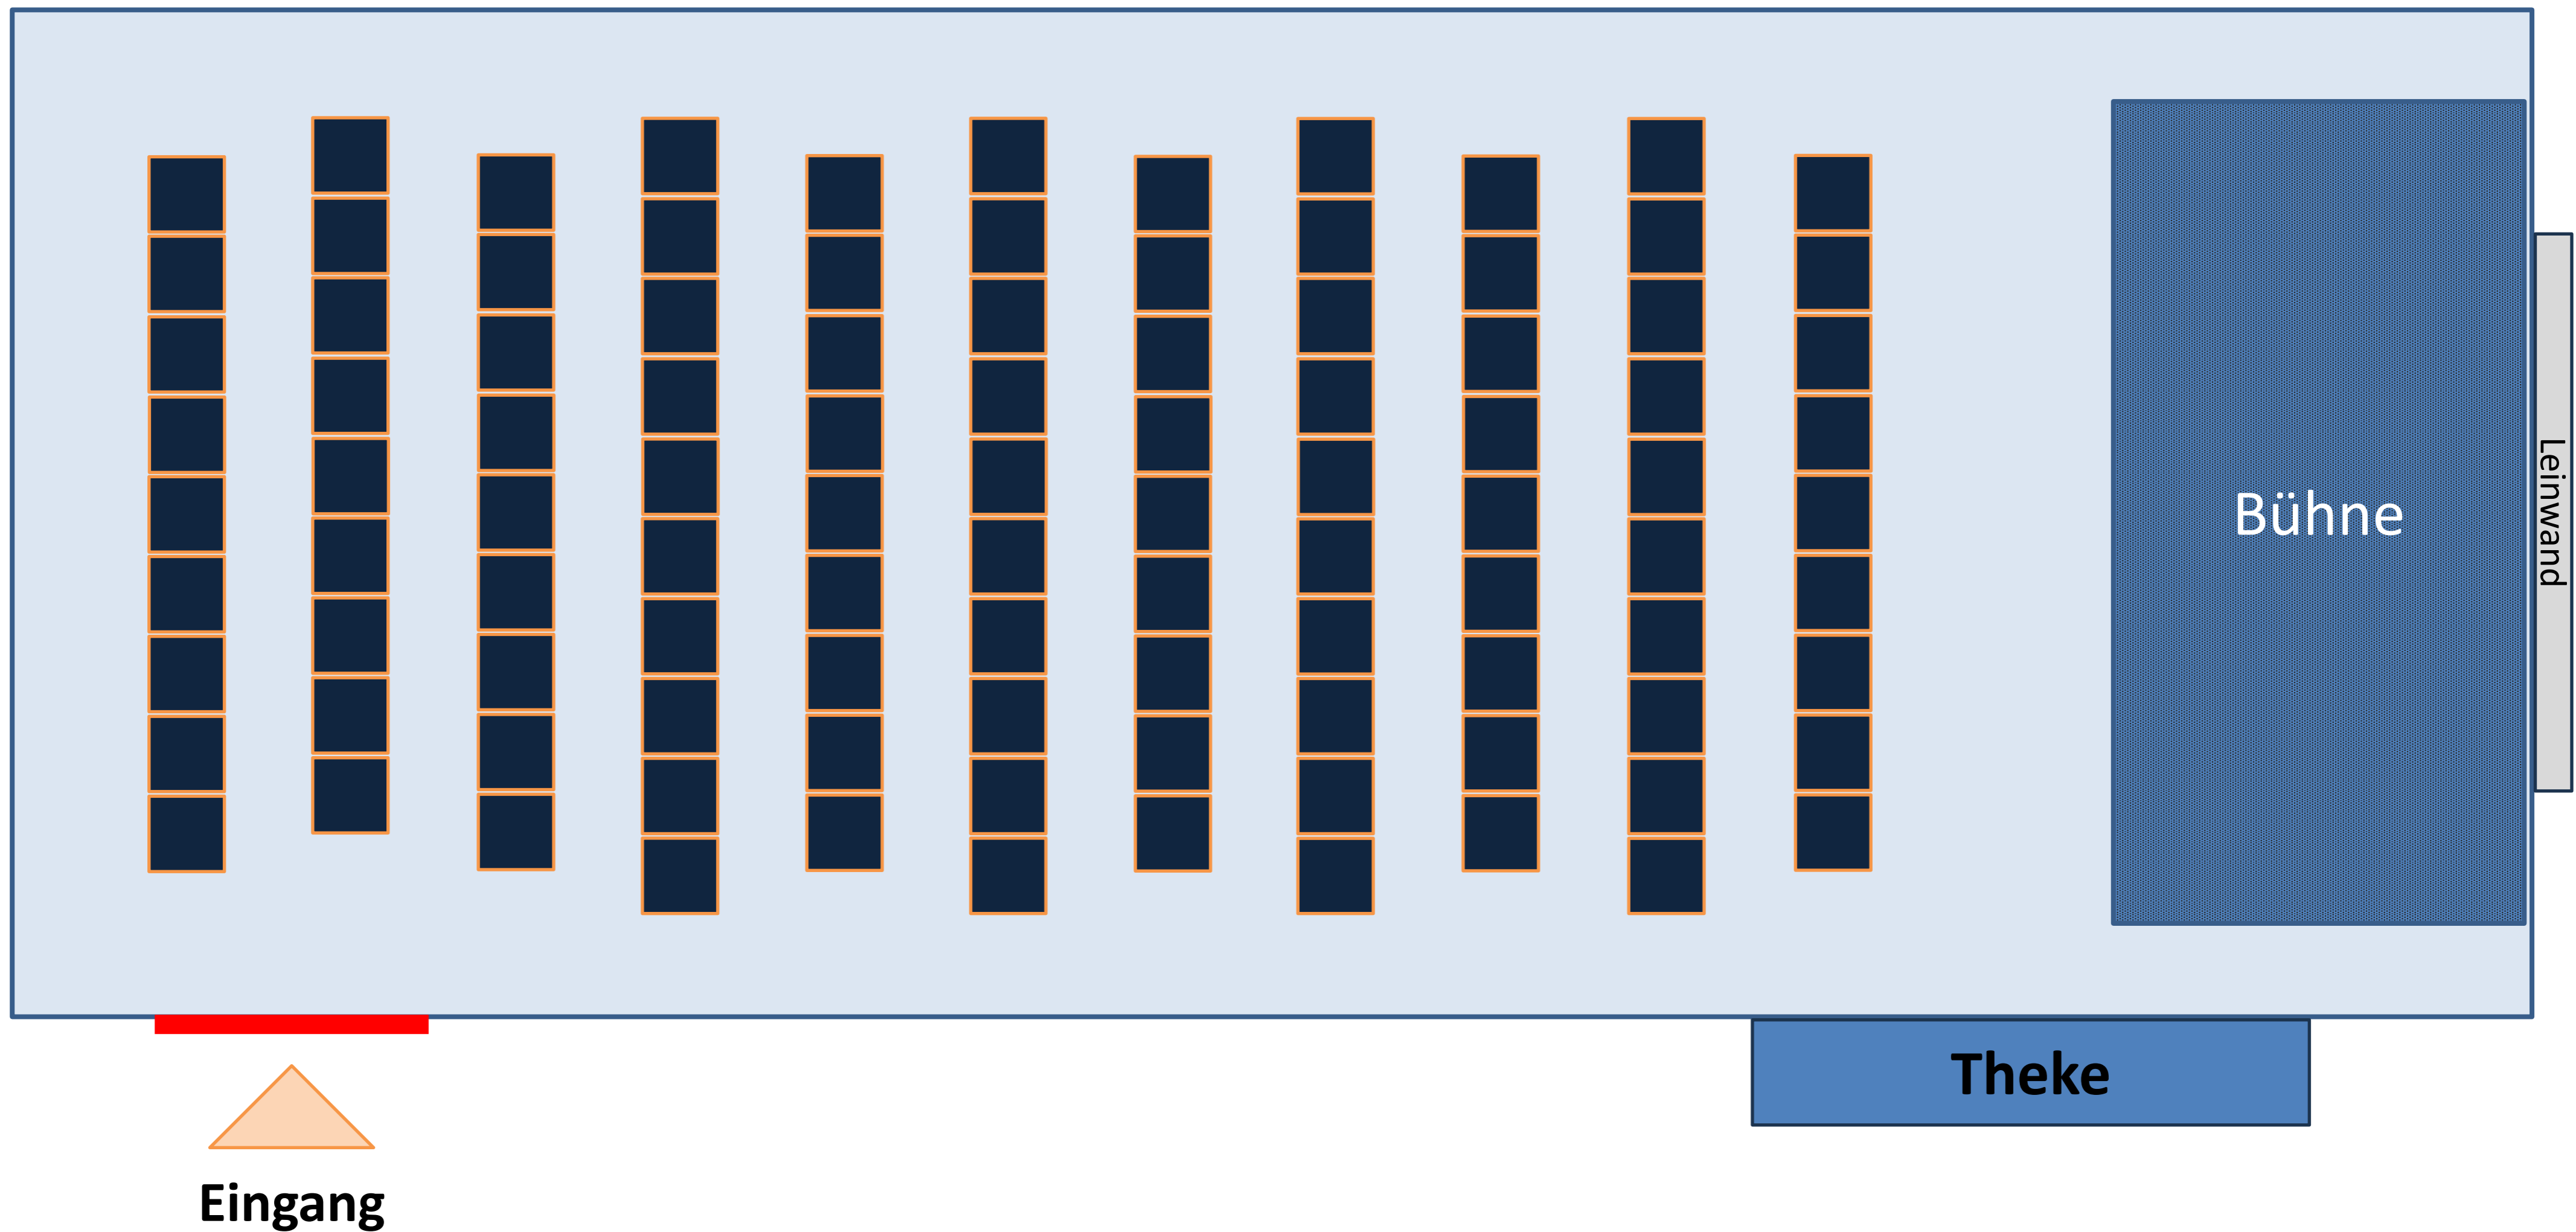

Veranstaltungsraum Neue Mitte

Reihenbestuhlung mit Bühne: max. 103 Plätze

Röthenbach a.d. Pegnitz
Stadt der kurzen Wege

Veranstaltungsraum Neue Mitte

Reihenbestuhlung: max. 113 Plätze

Röthenbach a.d.Pegnitz
Stadt der kurzen Wege

Veranstaltungsraum Neue Mitte

Reihenbestuhlung mit Mittelgang: max. 86 Plätze

Röthenbach a.d. Pegnitz
Stadt der kurzen Wege

Veranstaltungsraum Neue Mitte

Reihenbestuhlung mit Mittelgang: max. 95 Plätze

Röthenbach a.d.Pegnitz
Stadt der kurzen Wege

Veranstaltungsraum Neue Mitte

Tischblockbestuhlung m. kl. Tanzfläche: max. 56 Plätze

Röthenbach a.d. Pegnitz
Stadt der kurzen Wege

Veranstaltungsraum Neue Mitte

Tischblockbestuhlung: max. 64 Plätze

Röthenbach a.d. Pegnitz
Stadt der kurzen Wege

Veranstaltungsraum Neue Mitte

Kongressbestuhlung: max. 40 Plätze

Röthenbach a.d.Pegnitz
Stadt der kurzen Wege