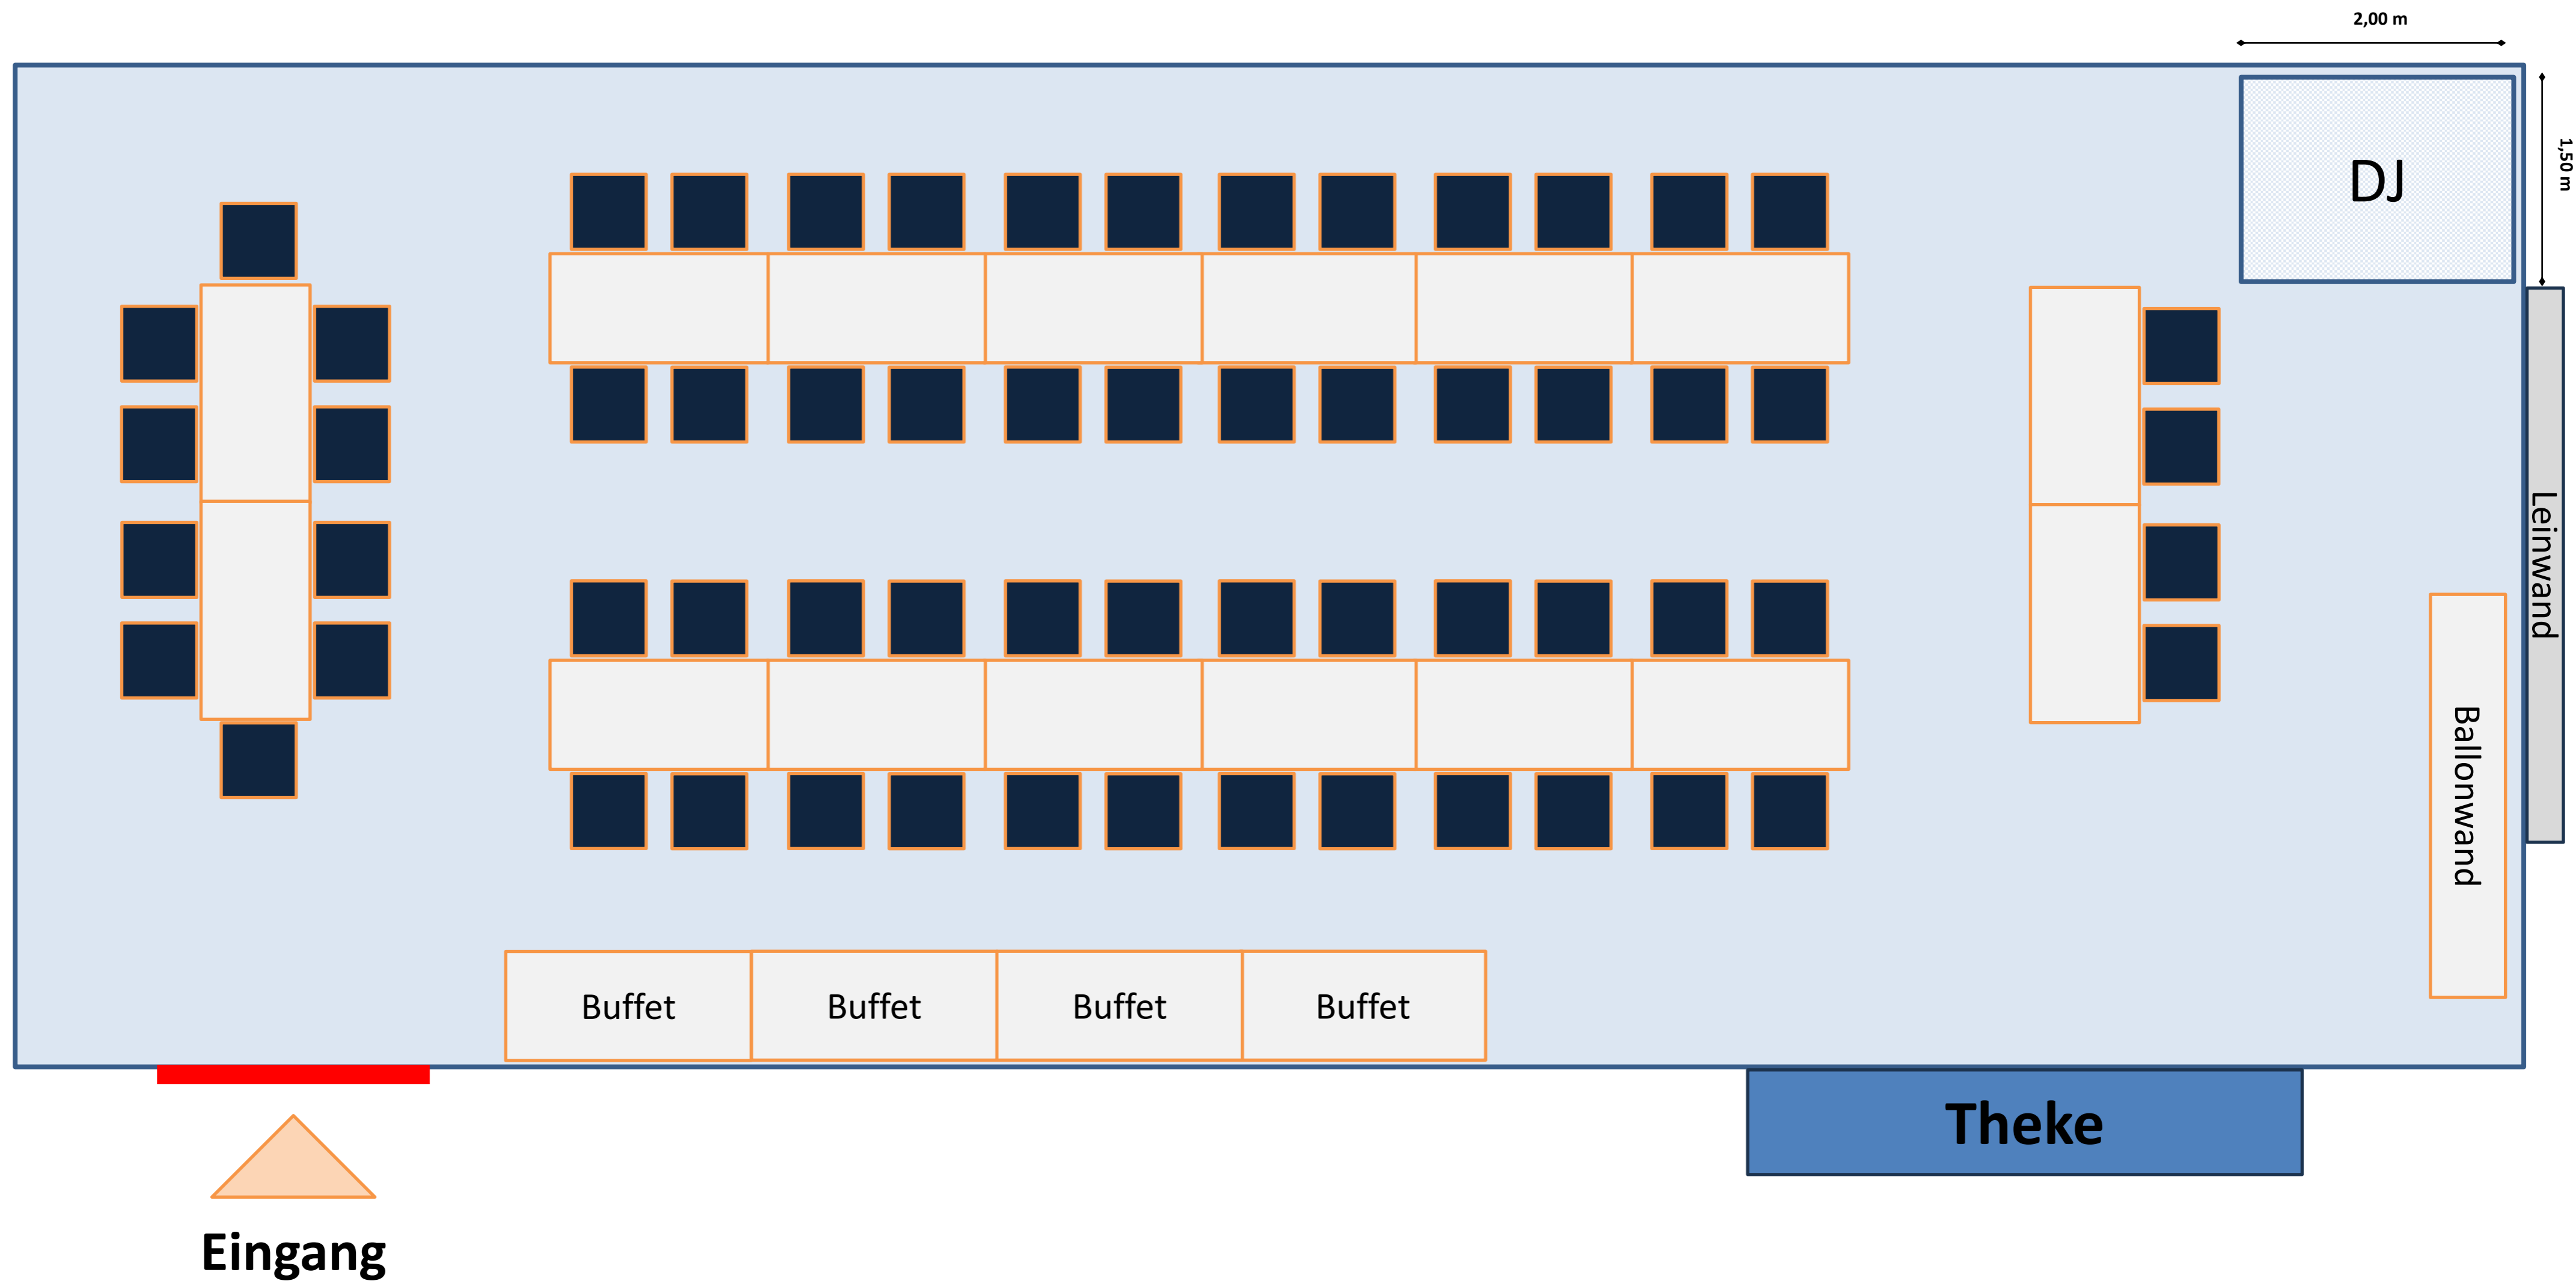

Veranstaltungsraum Neue Mitte

Reihenbestuhlung mit Mittelgang: max. 86 Plätze

Röthenbach a.d. Pegnitz
Stadt der kurzen Wege

Veranstaltungsraum Neue Mitte

Reihenbestuhlung mit Mittelgang: max. 95 Plätze

Röthenbach a.d.Pegnitz
Stadt der kurzen Wege

Veranstaltungsraum Neue Mitte

Tischblockbestuhlung m. kl. Tanzfläche: max. 56 Plätze

Röthenbach a.d. Pegnitz
Stadt der kurzen Wege

Veranstaltungsraum Neue Mitte

Tischblockbestuhlung: max. 64 Plätze

Röthenbach a.d. Pegnitz
Stadt der kurzen Wege

Veranstaltungsraum Neue Mitte

Tafelbestuhlung m. Brautpaar- u. Kindertisch: max. 62 Plätze

Röthenbach a.d. Pegnitz
Stadt der kurzen Wege

Veranstaltungsraum Neue Mitte

Tafelbestuhlung: max. 76 Plätze

Röthenbach a.d.Pegnitz
Stadt der kurzen Wege

Veranstaltungsraum Neue Mitte

Kongressbestuhlung: max. 40 Plätze

Röthenbach a.d.Pegnitz
Stadt der kurzen Wege