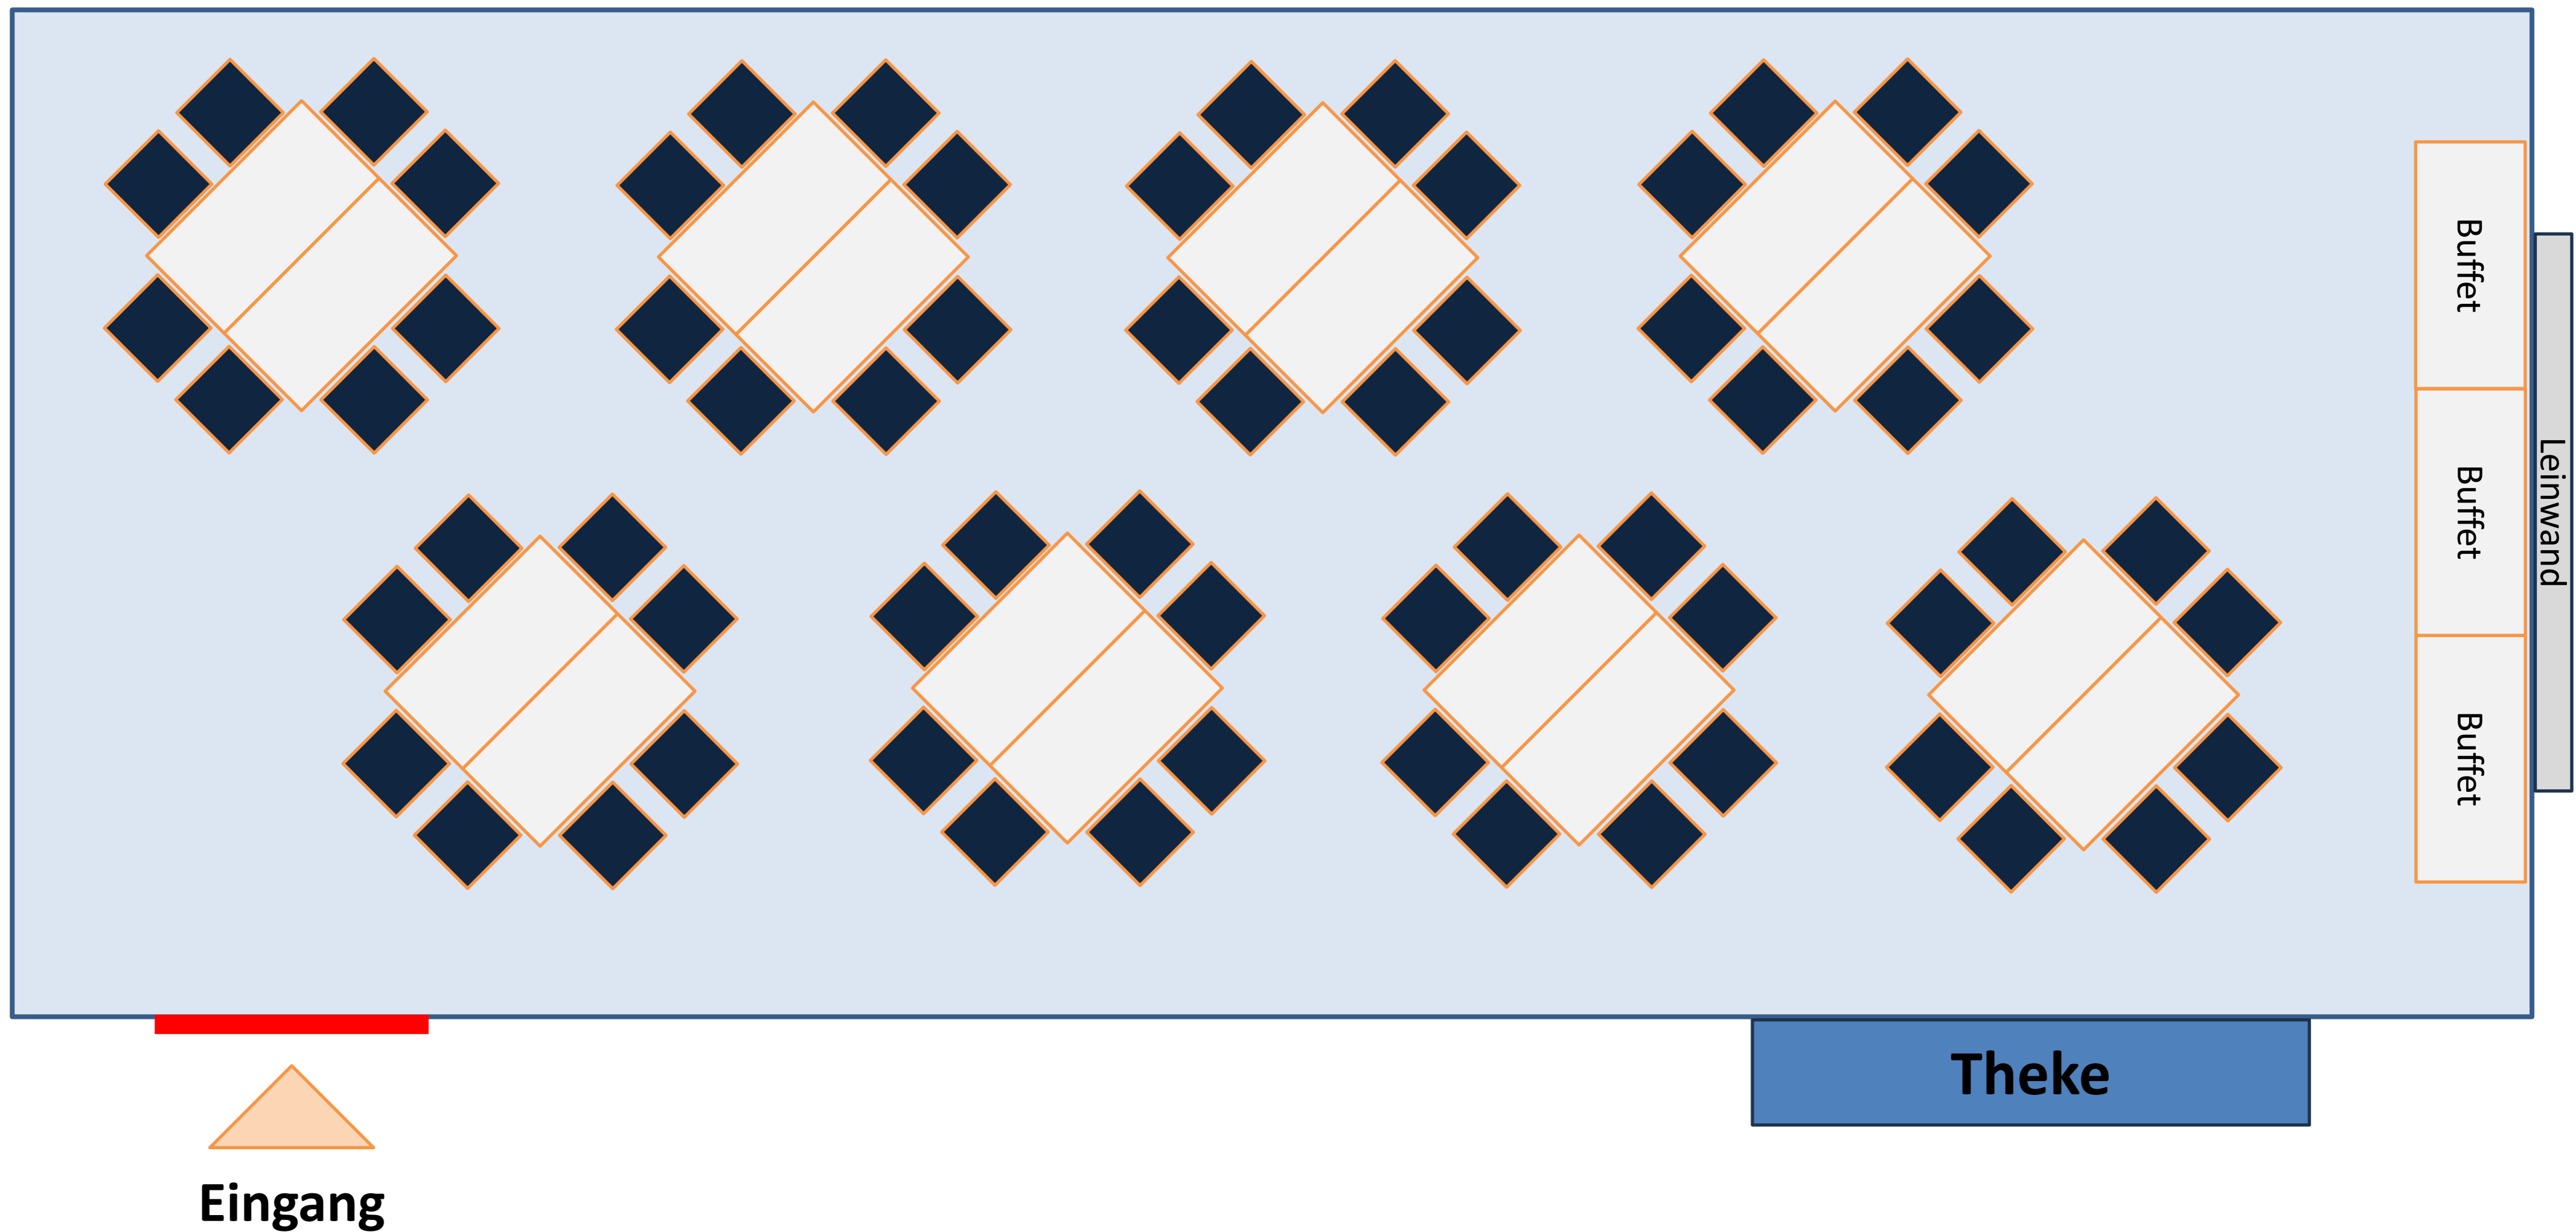

Veranstaltungsraum Neue Mitte

Reihenbestuhlung mit Mittelgang: max. 86 Plätze

Röthenbach a.d. Pegnitz
Stadt der kurzen Wege

Veranstaltungsraum Neue Mitte

Reihenbestuhlung mit Mittelgang: max. 95 Plätze

Röthenbach a.d.Pegnitz
Stadt der kurzen Wege

Veranstaltungsraum Neue Mitte

Tischblockbestuhlung m. kl. Tanzfläche: max. 56 Plätze

Röthenbach a.d. Pegnitz
Stadt der kurzen Wege

Veranstaltungsraum Neue Mitte

Tischblockbestuhlung: max. 64 Plätze

Röthenbach a.d. Pegnitz
Stadt der kurzen Wege

Veranstaltungsraum Neue Mitte

Tafelbestuhlung m. Brautpaar- u. Kindertisch: max. 62 Plätze

Röthenbach a.d. Pegnitz
Stadt der kurzen Wege

Veranstaltungsraum Neue Mitte

Tafelbestuhlung: max. 76 Plätze

Röthenbach a.d.Pegnitz
Stadt der kurzen Wege

Veranstaltungsraum Neue Mitte

Kongressbestuhlung: max. 40 Plätze

Röthenbach a.d.Pegnitz
Stadt der kurzen Wege