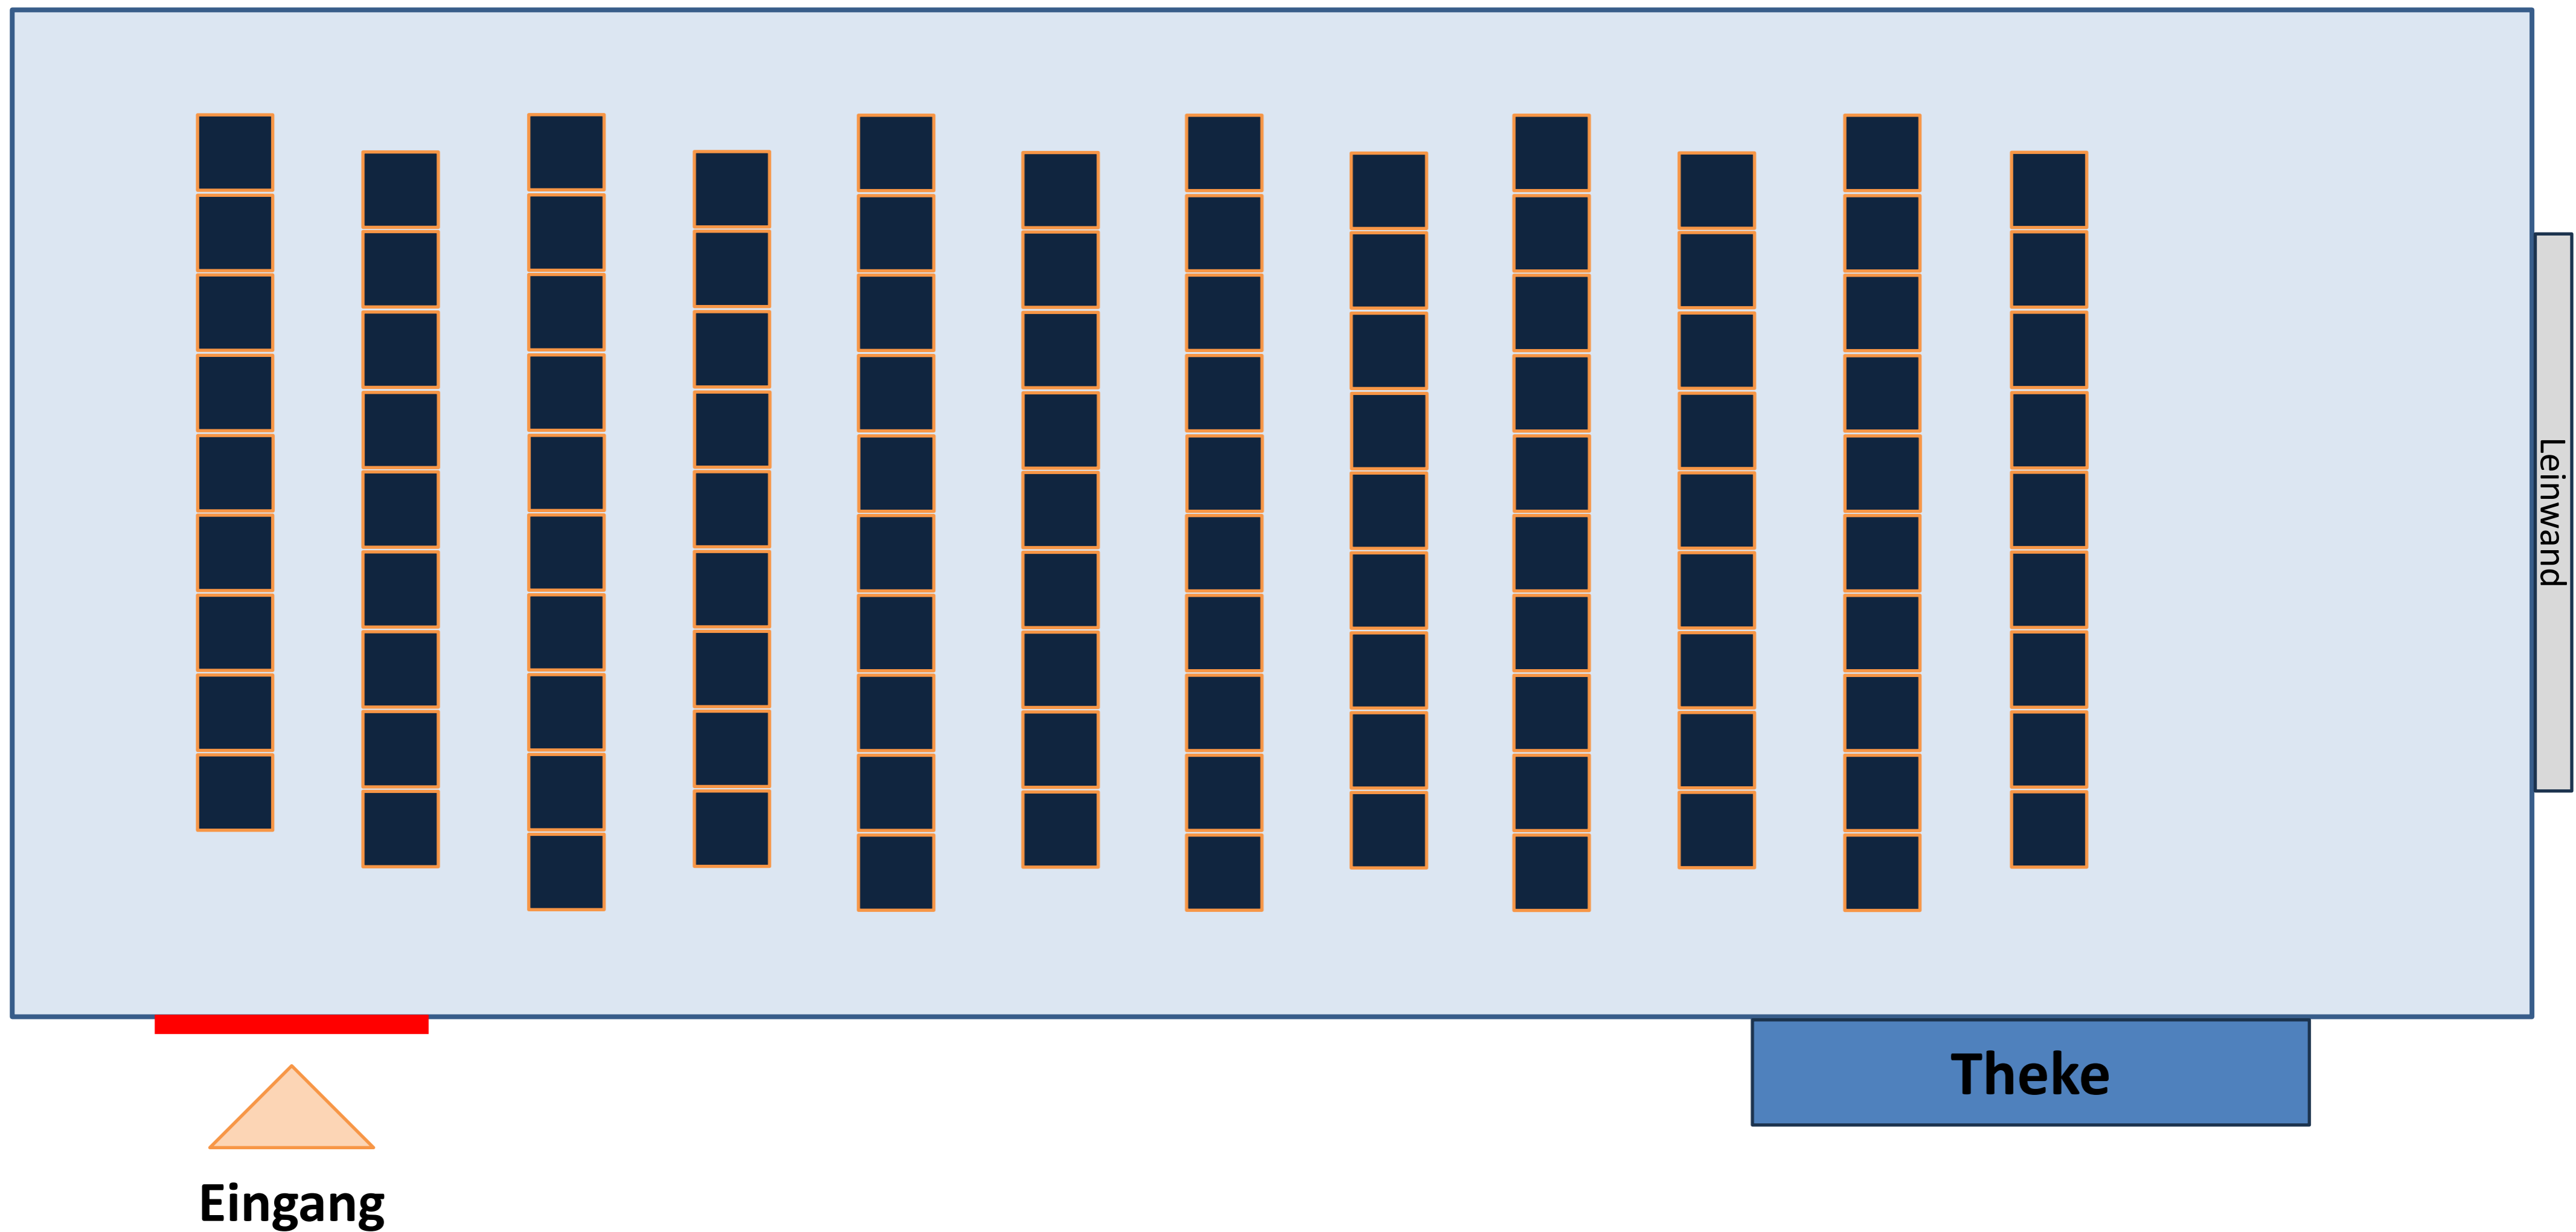

Veranstaltungsraum Neue Mitte

Reihenbestuhlung mit Bühne: max. 103 Plätze

Röthenbach a.d. Pegnitz
Stadt der kurzen Wege

Veranstaltungsraum Neue Mitte

Reihenbestuhlung: max. 113 Plätze

Röthenbach a.d.Pegnitz
Stadt der kurzen Wege

Veranstaltungsraum Neue Mitte

Reihenbestuhlung mit Mittelgang: max. 86 Plätze

Röthenbach a.d. Pegnitz
Stadt der kurzen Wege

Veranstaltungsraum Neue Mitte

Reihenbestuhlung mit Mittelgang: max. 95 Plätze

Röthenbach a.d.Pegnitz
Stadt der kurzen Wege

Veranstaltungsraum Neue Mitte

Tischblockbestuhlung m. kl. Tanzfläche: max. 56 Plätze

Röthenbach a.d. Pegnitz
Stadt der kurzen Wege

Veranstaltungsraum Neue Mitte

Tischblockbestuhlung: max. 64 Plätze

Röthenbach a.d. Pegnitz
Stadt der kurzen Wege

Veranstaltungsraum Neue Mitte

Tafelbestuhlung m. Brautpaar- u. Kindertisch: max. 62 Plätze

Röthenbach a.d. Pegnitz
Stadt der kurzen Wege

Veranstaltungsraum Neue Mitte

Tafelbestuhlung: max. 76 Plätze

Röthenbach a.d.Pegnitz
Stadt der kurzen Wege