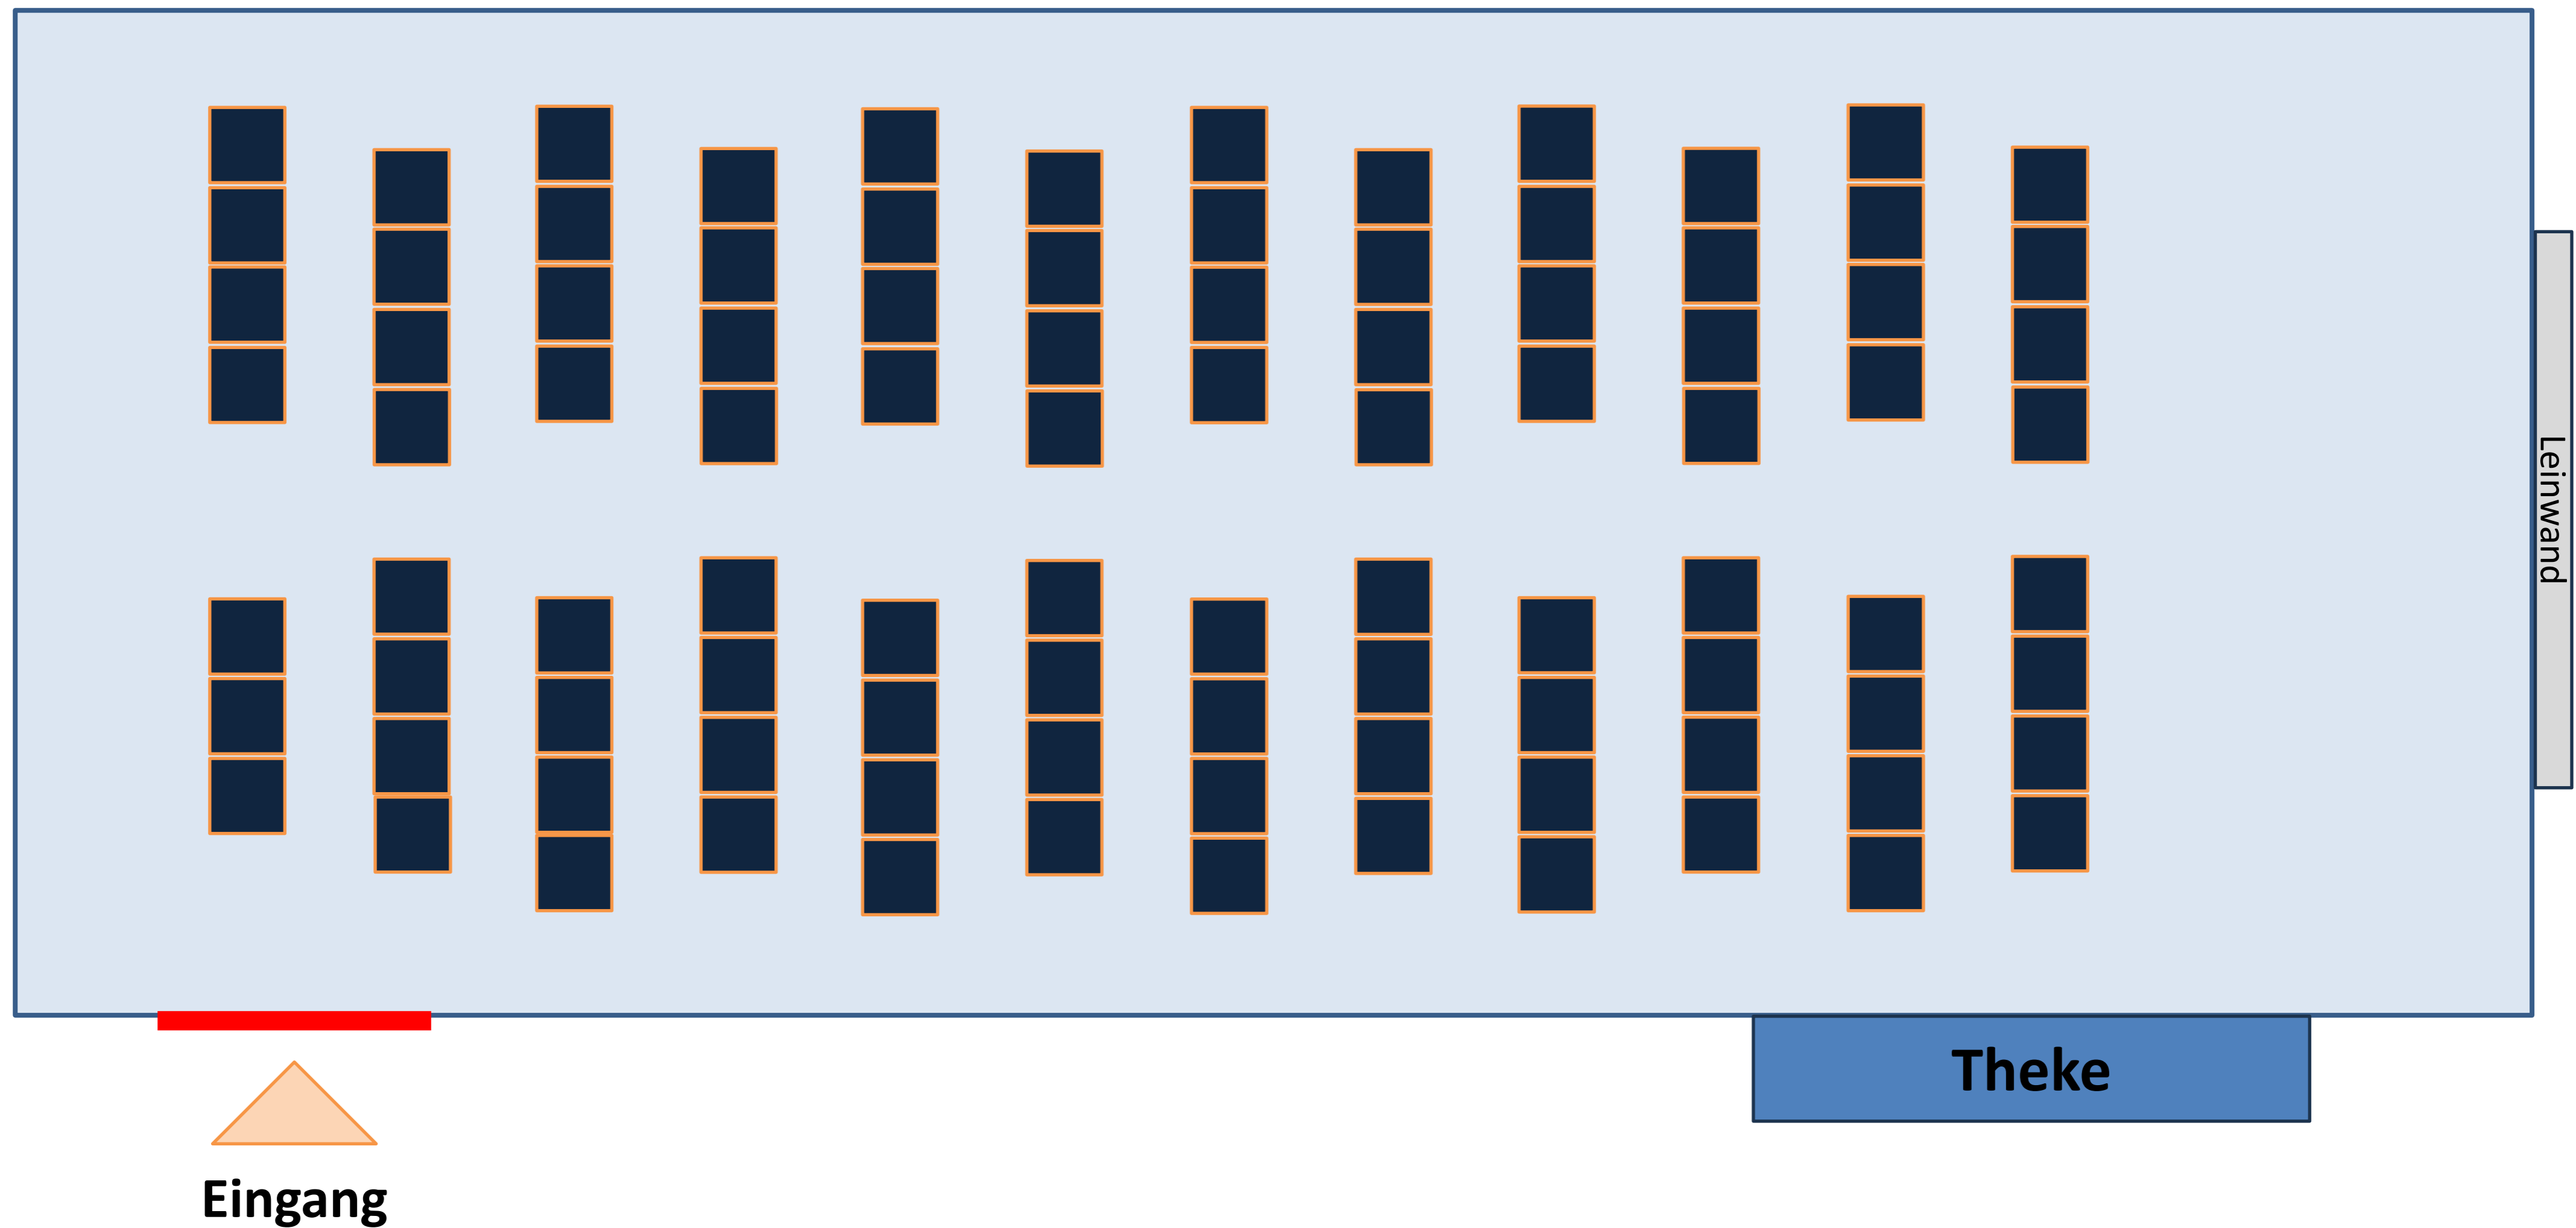

Veranstaltungsraum Neue Mitte

Reihenbestuhlung mit Bühne: max. 103 Plätze

Röthenbach a.d. Pegnitz
Stadt der kurzen Wege

Veranstaltungsraum Neue Mitte

Reihenbestuhlung: max. 113 Plätze

Röthenbach a.d.Pegnitz
Stadt der kurzen Wege

Veranstaltungsraum Neue Mitte

Reihenbestuhlung mit Mittelgang: max. 86 Plätze

Röthenbach a.d. Pegnitz
Stadt der kurzen Wege

Veranstaltungsraum Neue Mitte

Reihenbestuhlung mit Mittelgang: max. 95 Plätze

Röthenbach a.d.Pegnitz
Stadt der kurzen Wege

Veranstaltungsraum Neue Mitte

Tischblockbestuhlung m. kl. Tanzfläche: max. 56 Plätze

Röthenbach a.d. Pegnitz
Stadt der kurzen Wege

Veranstaltungsraum Neue Mitte

Tischblockbestuhlung: max. 64 Plätze

Röthenbach a.d. Pegnitz
Stadt der kurzen Wege

Veranstaltungsraum Neue Mitte

Tafelbestuhlung m. Brautpaar- u. Kindertisch: max. 62 Plätze

Röthenbach a.d. Pegnitz
Stadt der kurzen Wege

Veranstaltungsraum Neue Mitte

Tafelbestuhlung: max. 76 Plätze

Röthenbach a.d.Pegnitz
Stadt der kurzen Wege