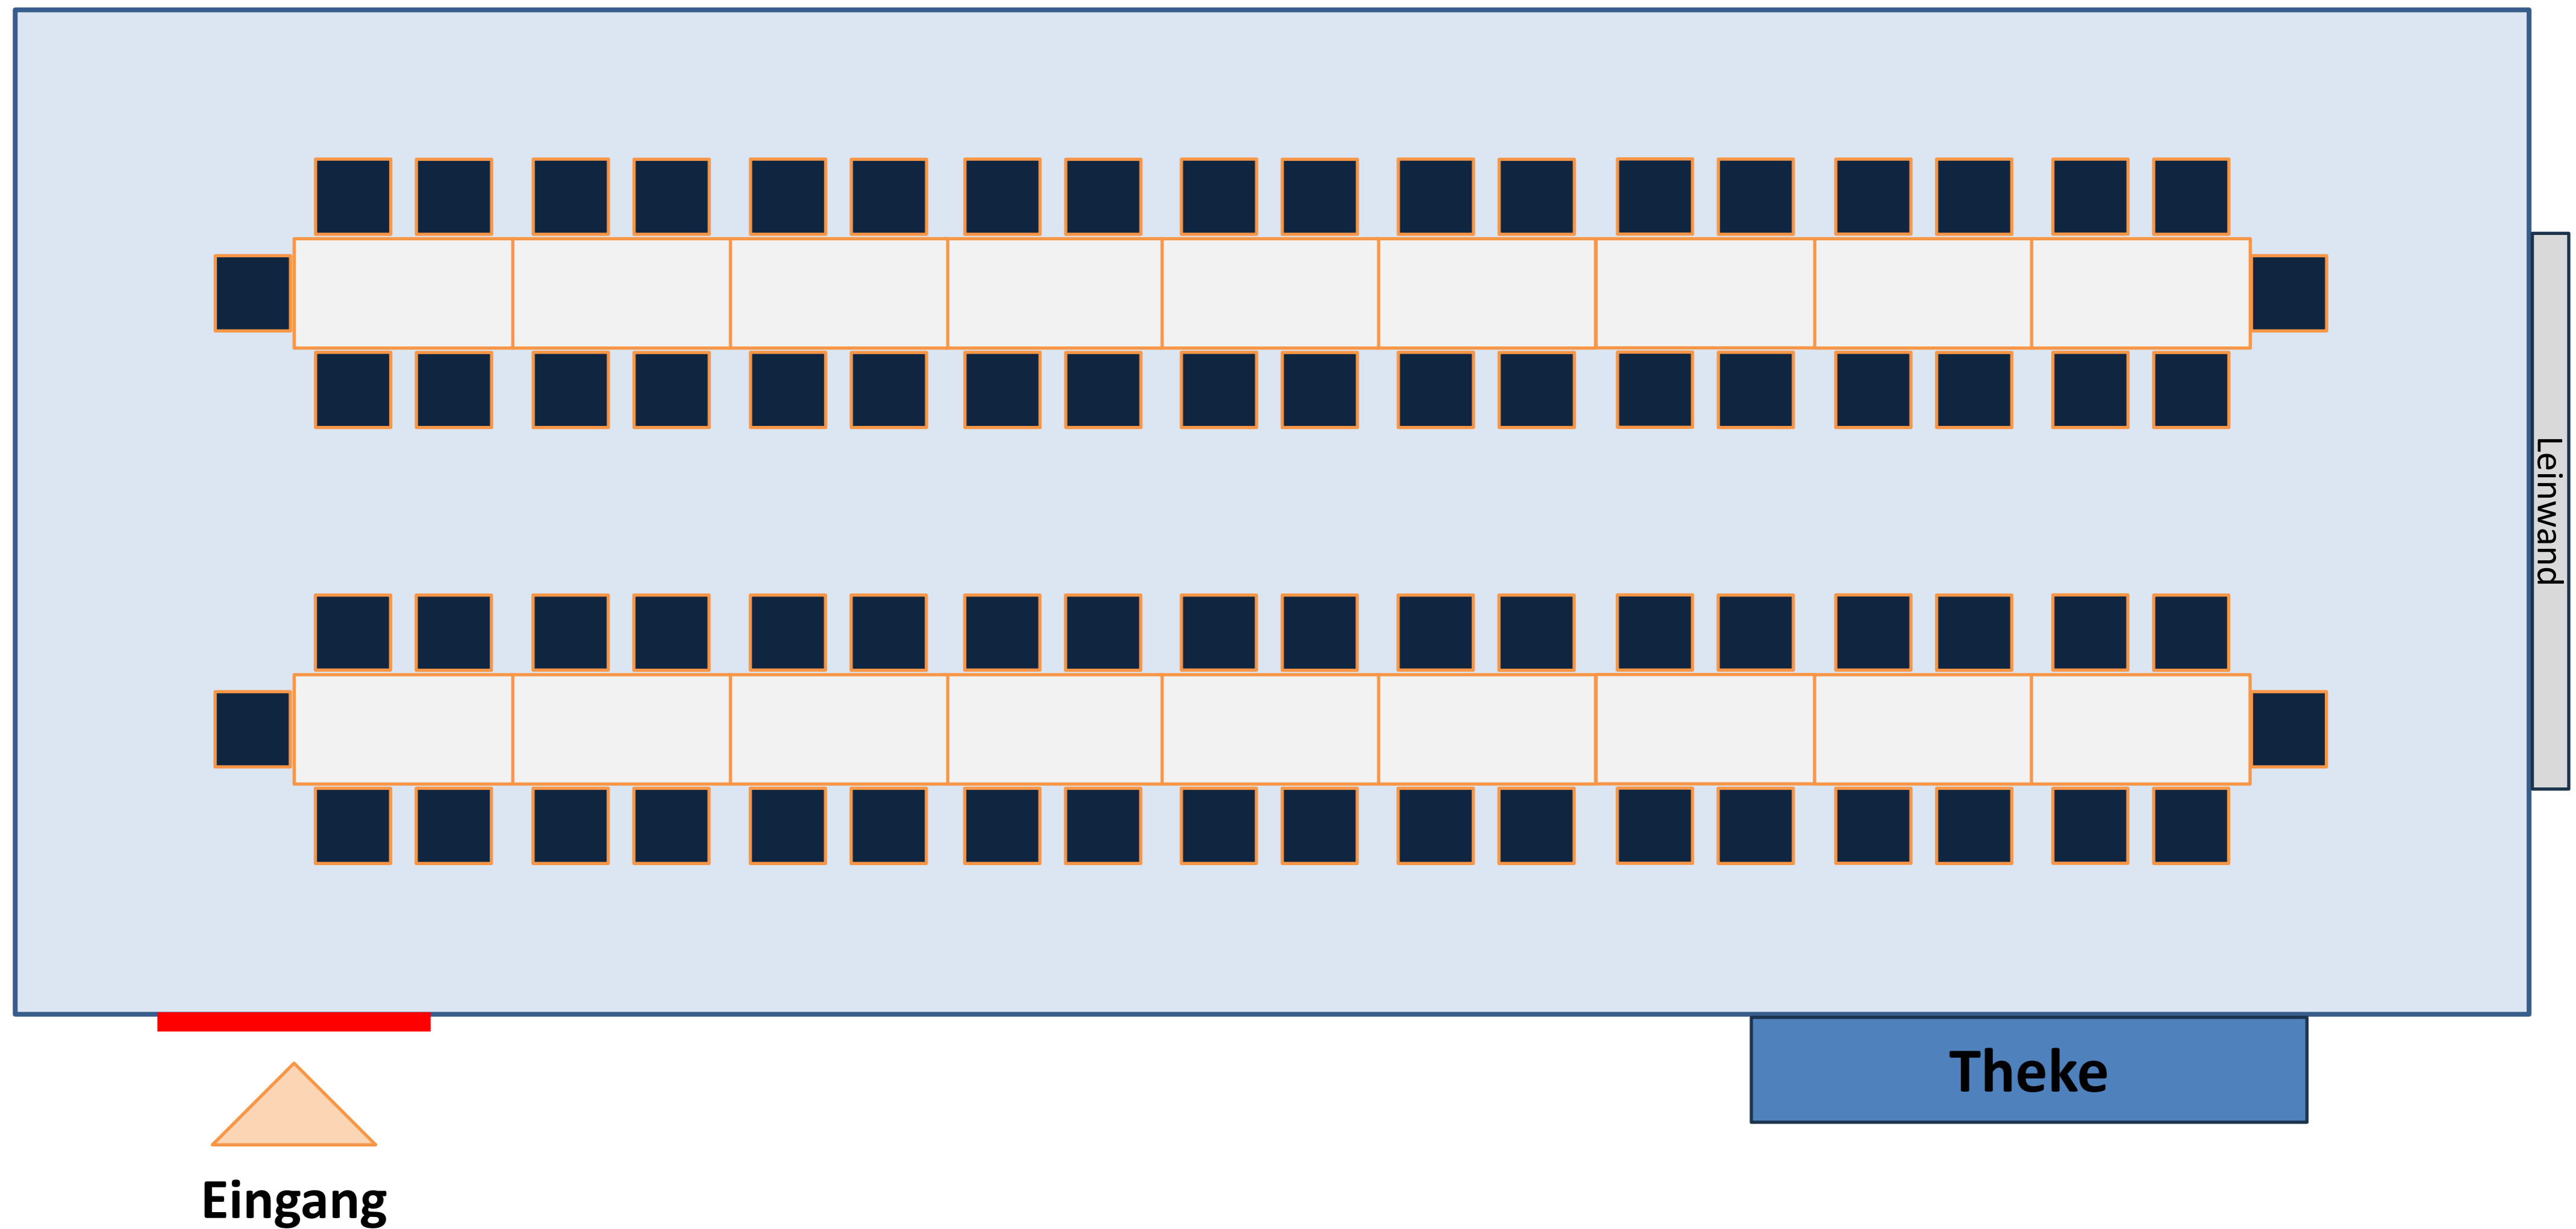

Veranstaltungsraum Neue Mitte

Reihenbestuhlung mit Mittelgang: max. 86 Plätze

Röthenbach a.d. Pegnitz
Stadt der kurzen Wege

Veranstaltungsraum Neue Mitte

Reihenbestuhlung mit Mittelgang: max. 95 Plätze

Röthenbach a.d.Pegnitz
Stadt der kurzen Wege

Veranstaltungsraum Neue Mitte

Tischblockbestuhlung m. kl. Tanzfläche: max. 56 Plätze

Röthenbach a.d. Pegnitz
Stadt der kurzen Wege

Veranstaltungsraum Neue Mitte

Tischblockbestuhlung: max. 64 Plätze

Röthenbach a.d. Pegnitz
Stadt der kurzen Wege

Veranstaltungsraum Neue Mitte

Tafelbestuhlung m. Brautpaar- u. Kindertisch: max. 62 Plätze

Röthenbach a.d. Pegnitz
Stadt der kurzen Wege

Veranstaltungsraum Neue Mitte

Tafelbestuhlung: max. 76 Plätze

Röthenbach a.d.Pegnitz
Stadt der kurzen Wege

Veranstaltungsraum Neue Mitte

Kongressbestuhlung: max. 40 Plätze

Röthenbach a.d.Pegnitz
Stadt der kurzen Wege